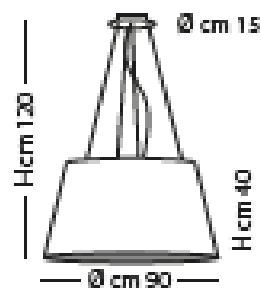

IL CAIRO

DESIGNER: CIERRESTUDIO

TECHNICAL DATA SHEET

SP L/505 L

Sospensione con diffusore in tessuto plissé, disponibile in bianco, avorio o marrone, struttura in cromo.

Sorgente: E27.

Suspension lamp with pleated fabric lampshade, available in white, ivory or brown, structure in chrome.

E27 Light source.

CE IP20

Weight: 10,00 kg

Volume: 0,52

Box: 100 x 100 x 52 cm

Dimensions: ø 90x H 120 cm

Light source: 3 x 9W E27

FINISHING

DIFFUSORE - LAMPSHADE

01
bianco
white

12
marrone
brown

24
avorio
ivory

MONTATURA - FRAME

31
cromo
chrome