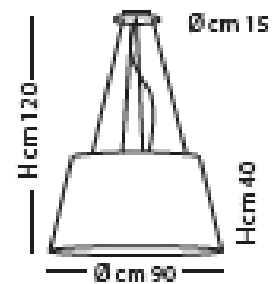

*E27 Light source.*

CE IP20

**Weight:** 9,00 kg

**Volume:** 0,52

**Box:** 100 x 100 x 52 cm

**Dimensions:** ø 90x H 120 cm

**Light source:** 3 x 9W E27