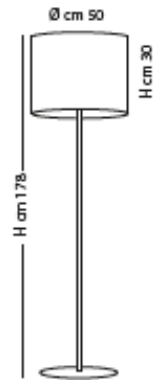

SAINT LOUIS

DESIGNER: CIERRESTUDIO

TECHNICAL DATA SHEET

PI 3/503

Piantana con diffusore in tessuto liscio o simil velluto; disponibile in bianco, rosso, verde o marrone, struttura in cromo.

Sorgente: E27.

Floor lamp with smooth or velvet-like fabric lampshade, available in white, red, green or brown, structure in chrome.

E27 Light source.

CE IP20

Weight: 12,00 kg

Volume: 0,17

Box: 17 x 17 x 186 cm +
53 x 53 x 38,5 cm +
53 x 35 x 5 cm

Dimensions: ϕ 50 x H 178 cm

Light source: 1x 9W E27

FINISHING

DIFFUSORE - LAMPSHADE

01
bianco
white

07
ros so
red

08
verde
green

12
marrone
brown

MONTATURA - FRAME

31
cromo
chrome