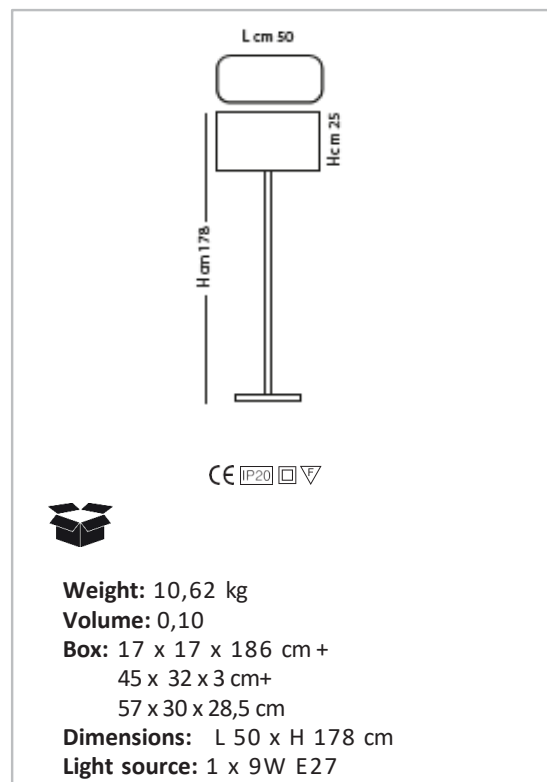

SEOUL

DESIGNER: CIERRESTUDIO

TECHNICAL DATA SHEET

PI 3/501

Piantana con diffusore in tessuto bianco, avorio o marrone, struttura in nickel metallizzato o cromo/nickel metallizzato. Sorgente: E27.

Floor lamp with white, ivory or brown fabric lampshade, structure in metallized nickel or chrome/metallized nickel. E27 Light source.

FINISHING

DIFFUSORE - LAMPSHADE

01
bianco
white

24
avorio
ivory

12
marrone
brown

MONTATURA - FRAME

31/47
cromo/nickel
metallizzato
chrome/metallized
nickel

47
nickel
metallizzato
metallized
nickel