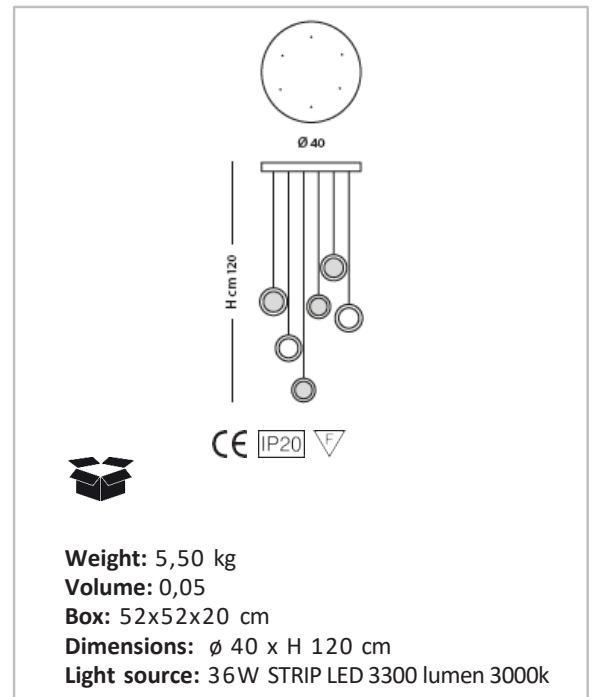

YO-YO

DESIGNER: CLAUDIO SACCON

TECHNICAL DATA SHEET

SP 8 /330

Sospensione con diffusori in metallo e acrilico disponibile in nickel o champagne spazzolato.
Illuminata con strip LED.

Suspension lamp with metal and acrylic lampshades available in brushed nickel or champagne.
Light source: LED strip.

FINISHING

DIFFUSORE - LAMPSHADE

57
acrilico
acrylic

MONTATURA - FRAME

33
Nickel spazzolato
brushed nickel

66
champagne spazzolato
brushed champagne

ROSONE - CANOPY

40
laccato bianco
lacquered white