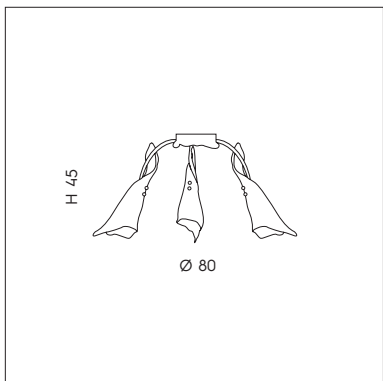

KINGSTON

S I L L U X

LS Q/202
 3 x max 46W E14 
 CE IP20 ▽

LS 5/202
 3 x max 46W E14 
 CE IP20 ▽

SP S/202
 3 x max 46W E14 
 CE IP20 ▽

SP 7/202
 1 x max 77W E27 
 CE IP20 ▽

PI 3/202
 1 x max 77W E27 
 CE IP20 ▽