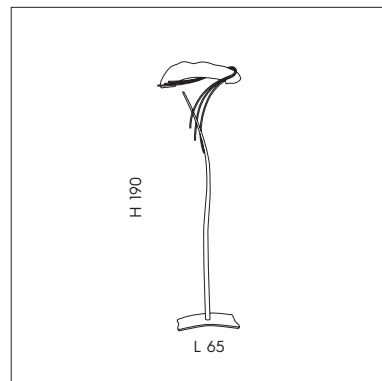

LS P/230
 4 x max 46W E14 
 CE  

SP 8/230
 4 x max 46W E14 
 CE  

LP 6/230 A SX-DX
 1 x max 46W E14 
 CE  

LT 1/230 SX-DX
 1 x max 46W E14 
 CE  

PI 3/230
 3 x max 46W E14 
 CE  

MONTATURA - FRAME

	
51 rosso rame copper red	55 marrone antico antiqued brown
	
65 bronzo spazzolato brushed bronze	