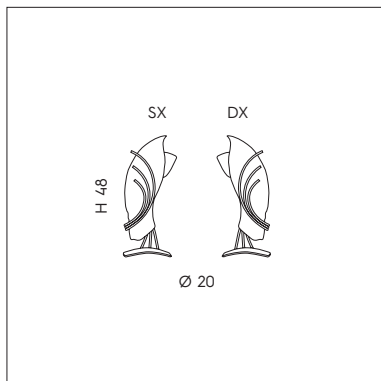

LT 1/230 SX-DX
1 x max 46W E14
CE