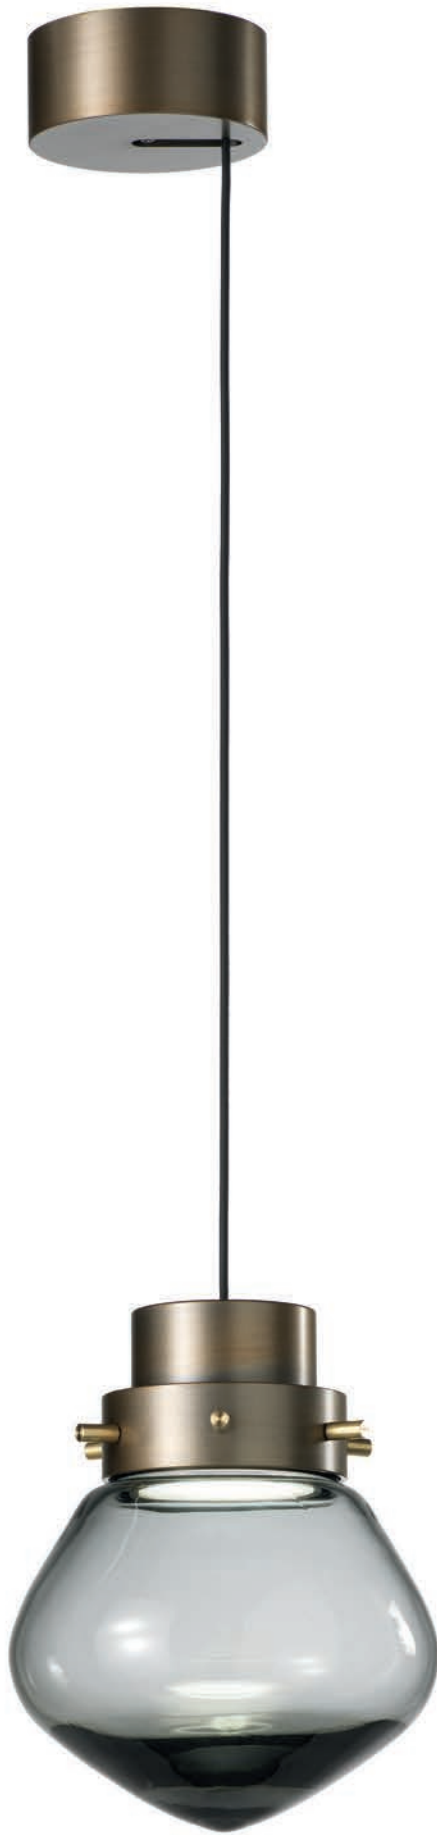

DIFFUSORE - LAMPSHADE

01
 biancolatte
 milky white

MONTATURA - FRAME

		
38 laccato oro lacquered gold	39 grigio ferro iron grey	60 corten corten

ORIANO FAVARETTO

LIGHT
HEART

S I L L U X

LIGHT HEART