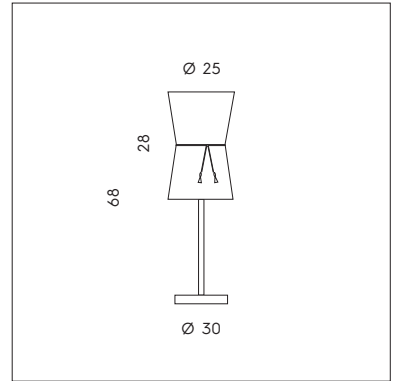

LT 1/500
1 x max 77W E27
CE