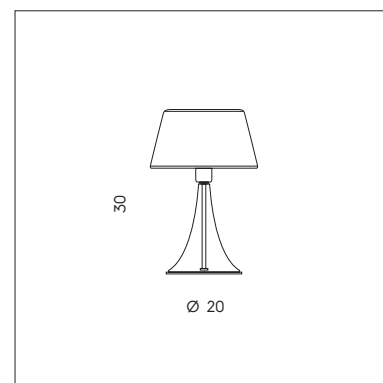

LT 1/307

1 x max 46W E14
CE