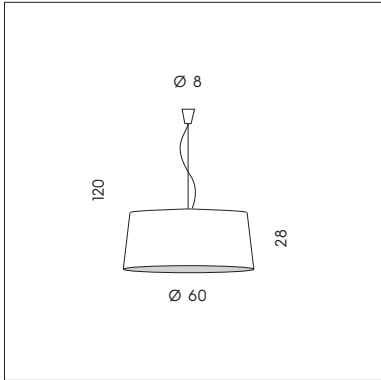

SP 7/505-L
1 x max 77W E27
CE IP20 ▽