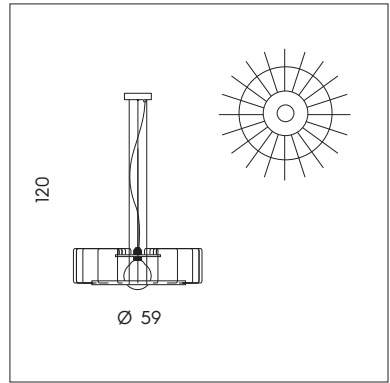

SP 8/283
1 x max 77W E27
CE