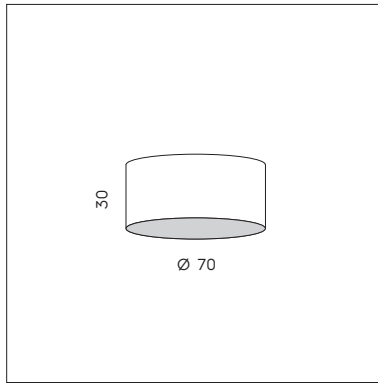

		
01 bianco white	24 avorio ivory	12 marrone brown

CIERRESTUDIO

SAINT
LOUIS

S I L L U X

LS 5/503
 3 x max 77W E27 
 CE IP20 

LS 5/503-L
 3 x max 77W E27 
 CE IP20 

LS 5/503-F
 3 x max 77W E27 
 CE IP20 

SP 8/503
 3 x max 77W E27 
 CE IP20 