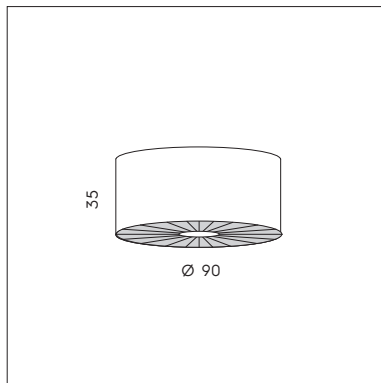

SP 8/503-L
 3 x max 77W E27 
 CE IP20 

SP 8/503-F
 3 x max 77W E27 
 CE IP20 

LP 6/503
 1 x max 77W E27 
 CE IP20 

LT 1/503
 1 x max 77W E27 
 CE IP20 

LS P/503
 3 x max 77W E27
 CE IP20 ▽

LS P/503-L
 3 x max 77W E27
 CE IP20 ▽