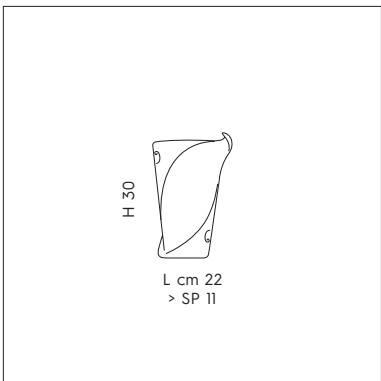

SILLUX

LS 4/226
 2 x max 77W E27 
 CE IP20 ▽

LS 5/226
 2 x max 77W E27 
 CE IP20 ▽

LS P/226
 3 x max 77W E27 
 CE IP20 ▽

SP 8/226
 2 x max 77W E27 
 CE IP20 ▽

LP 6/226 C
 1 x max 77W E27 
 CE IP20 ▽

LP 6/226 D
 1 x max 77W E27 
 CE IP20 ▽