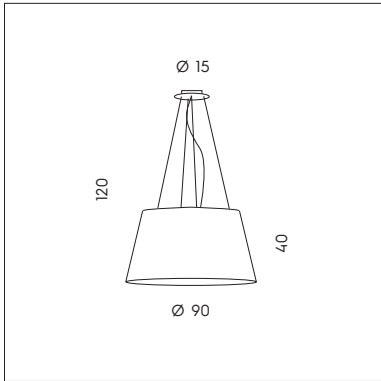

01 bianco white	07 rosso red	08 verde green

SP S/503-F
 3 x max 77W E27
 CE IP20 ▽

PI 3/503
 1 x max 77W E27
 CE IP20 □ ▽

MONTATURA - FRAME

31 cromo chrome

CIERRESTUDIO

IL CAIRO

S I L L U X