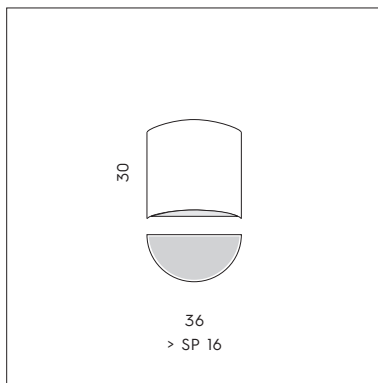

LP 6/503
1 x max 77W E27
CE IP20