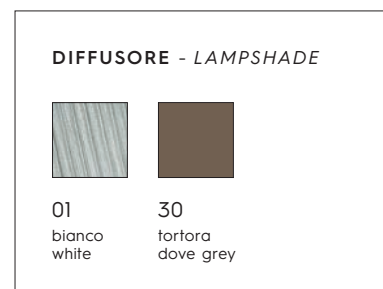

LS 4/307

2 x max 77W E27
CE

LS 5/307

3 x max 77W E27
CE

LP 6/307 A

1 x max 80W R7s 78mm
CE

LP 6/307 B

1 x max 46W E14
CE

LP 6/307 C

1 x max 46W E14
+ LED 1,2W 110 lumen 3000K
CE

LT 1/307

1 x max 46W E14
CE

SP 7/307

2 x max 77W E27
CE

SP 8/307

3 x max 77W E27
CE