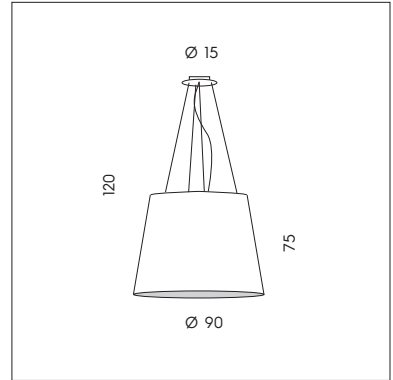

SP L/505
 3 x max 77W E27
 CE IP20 ▽

SP L/505-L
 3 x max 77W E27
 CE IP20 ▽

SP 7/505
 1 x max 77W E27
 CE IP20 ▽

SP 7/505-L
 1 x max 77W E27
 CE IP20 ▽

SP 8/505
 3 x max 77W E27
 CE IP20 ▽

SP 8/505-L
 3 x max 77W E27
 CE IP20 ▽