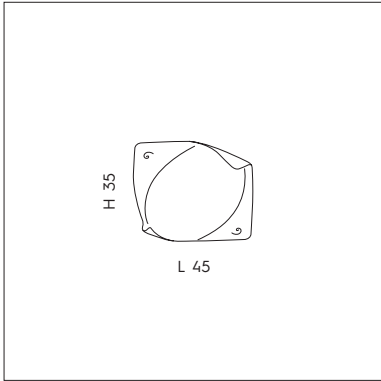

SILLUX

LS 4/226
 2 x max 77W E27 
 CE IP20 ▽

LS 5/226
 2 x max 77W E27 
 CE IP20 ▽

LS P/226
 3 x max 77W E27 
 CE IP20 ▽

SP 8/226
 2 x max 77W E27 
 CE IP20 ▽

LP 6/226 C
 1 x max 77W E27 
 CE IP20 ▽

LP 6/226 D
 1 x max 77W E27 
 CE IP20 ▽