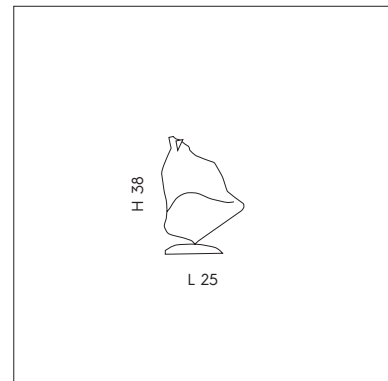

DIFFUSORE - LAMPSHADE

	
02/03 cristallo/ambra crystal/amber	11 fumé smoky

CLAUDIO SACCON

FIRENZE

S I L L U X

PI 3/212
1 x max 77W E27 
CE  

LT 1/212
1 x max 46W E14 
CE  

LT 2/212
1 x max 77W E27 
CE  