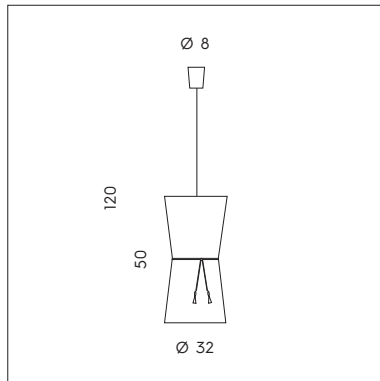

SP 8/500
1 x max 77W E27
CE