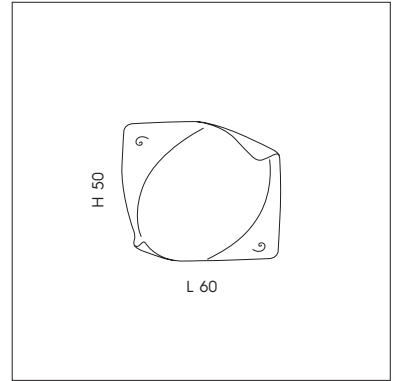

SILLUX

LS 4/226
 2 x max 77W E27 
 CE IP20 ▽

LS 5/226
 2 x max 77W E27 
 CE IP20 ▽

LS P/226
 3 x max 77W E27 
 CE IP20 ▽

SP 8/226
 2 x max 77W E27 
 CE IP20 ▽

LP 6/226 C
 1 x max 77W E27 
 CE IP20 ▽

LP 6/226 D
 1 x max 77W E27 
 CE IP20 ▽