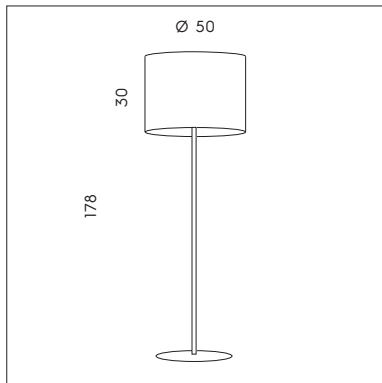

PI 3/503
1 x max 77W E27
CE IP20 □ ▽

MONTATURA - FRAME

31 cromo chrome