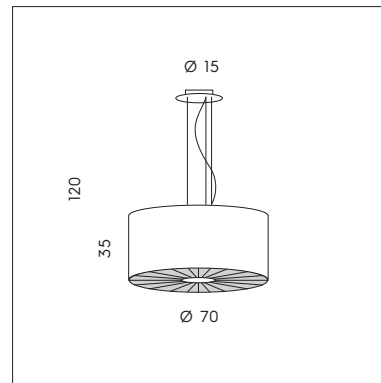

SP 8/503-F
3 x max 77W E27
CE IP20