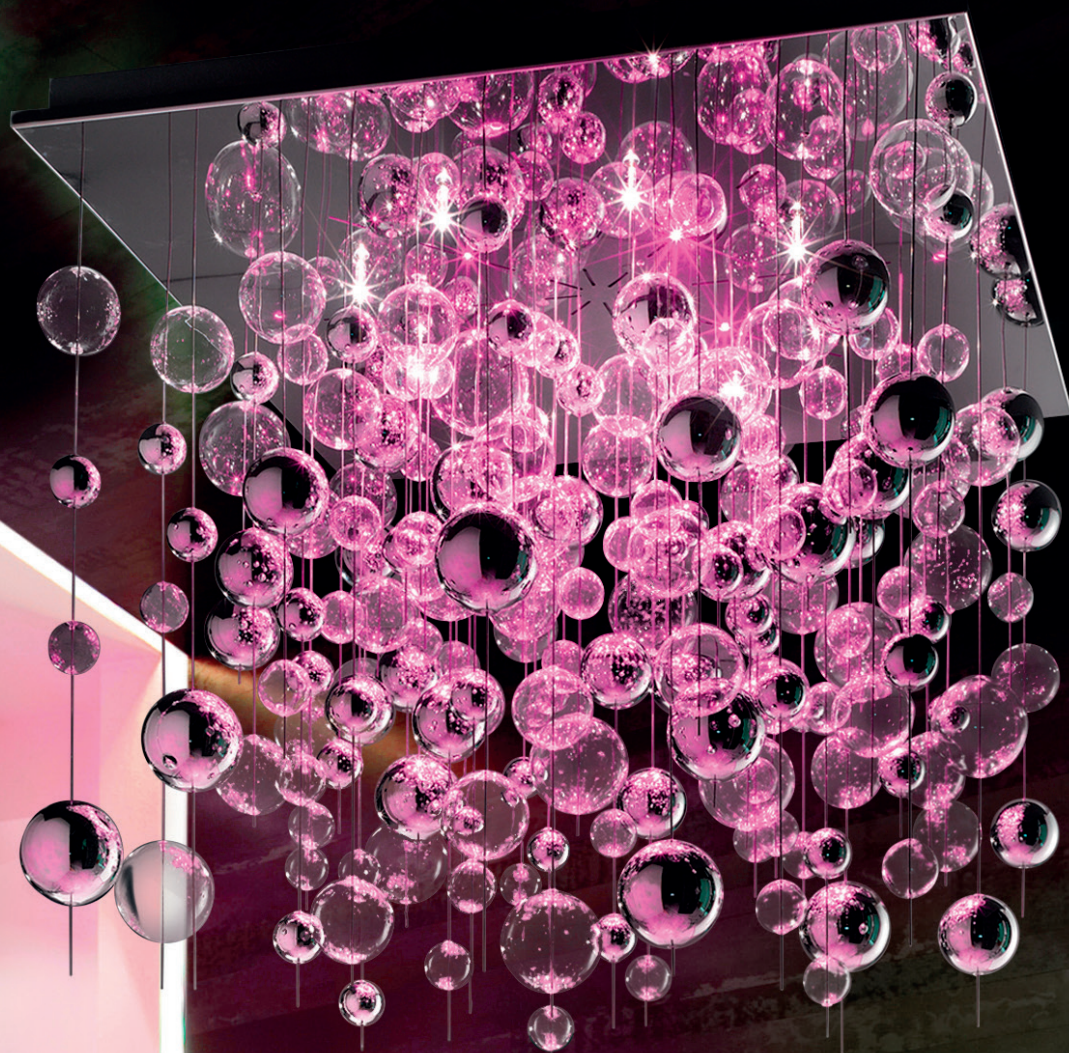

**DIFFUSORE vetro
 LAMPSHADE in glass**

02
 satinato
 satin

03
 ambra
 amber

TEAMDESIGN

NIAGARA

S I L L U X

NIAGARA

SP H/236