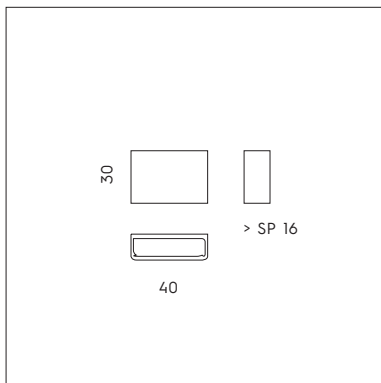

LP 6/501
1 x max 77W E27
CE IP20

MONTATURA - FRAME

31/47 cromo/nickel metallizzato metallized chrome/nickel	47 nickel metallizzato metallized nickel

DIFFUSORE - LAMPSHADE
PVC velluto / PVC velvet

01 bianco white	24 avorio ivory	12 marrone brown