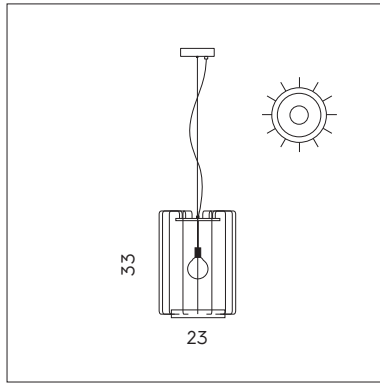

MONTATURA - FRAME

31 cromo chrome

ORIANO FAVARETTO

FUTURA

S I L L U X

SP H/283

LT 1/283

SP S/283
 4 x max 5W G9 LED 
 o/or
 30W LED 3500 lumen 3000K
 CE  