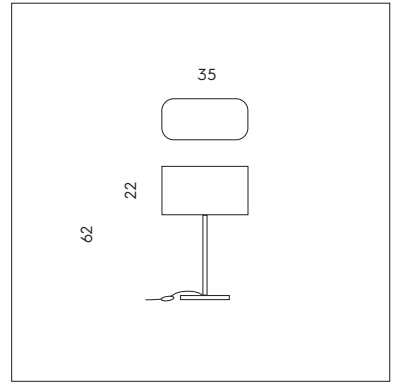

SEOUL

PI 3/501

LT 1/501

SP 7/501
 2 x max 77W E27 
 CE IP20 

SP 7/501-L
 2 x max 77W E27 
 CE IP20 

LT 1/501
 1 x max 77W E27 
 CE IP20 

SP 8/501
 3 x max 77W E27 
 CE IP20 

SP 8/501-L
 3 x max 77W E27 
 CE IP20 