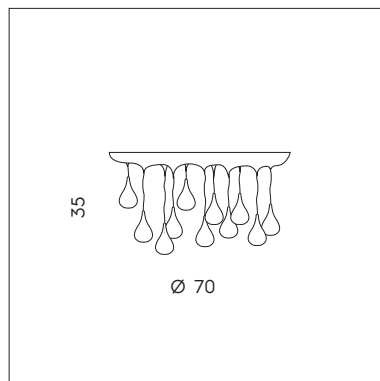

LS 1045/70P
 1 x max 55W 2Gx13 
 CE IP20  

DIFFUSORE - LAMPSHADE

01
 bianco
 white

MONTATURA - FRAME

31
 cromo
 chrome

CIERRESTUDIO

SEOUL

S I L L U X