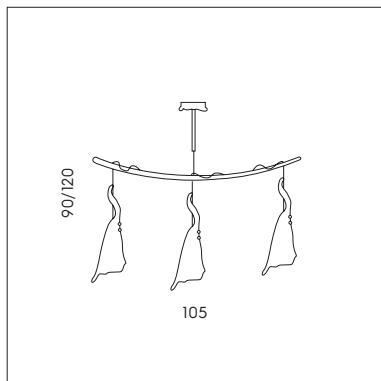

KINGSTON

S I L L U X

LS Q/202
 3 x max 46W E14 
 CE IP20 ▽

LS 5/202
 3 x max 46W E14 
 CE IP20 ▽

SP S/202
 3 x max 46W E14 
 CE IP20 ▽

SP 7/202
 1 x max 77W E27 
 CE IP20 ▽

PI 3/202
 1 x max 77W E27 
 CE IP20 ▽