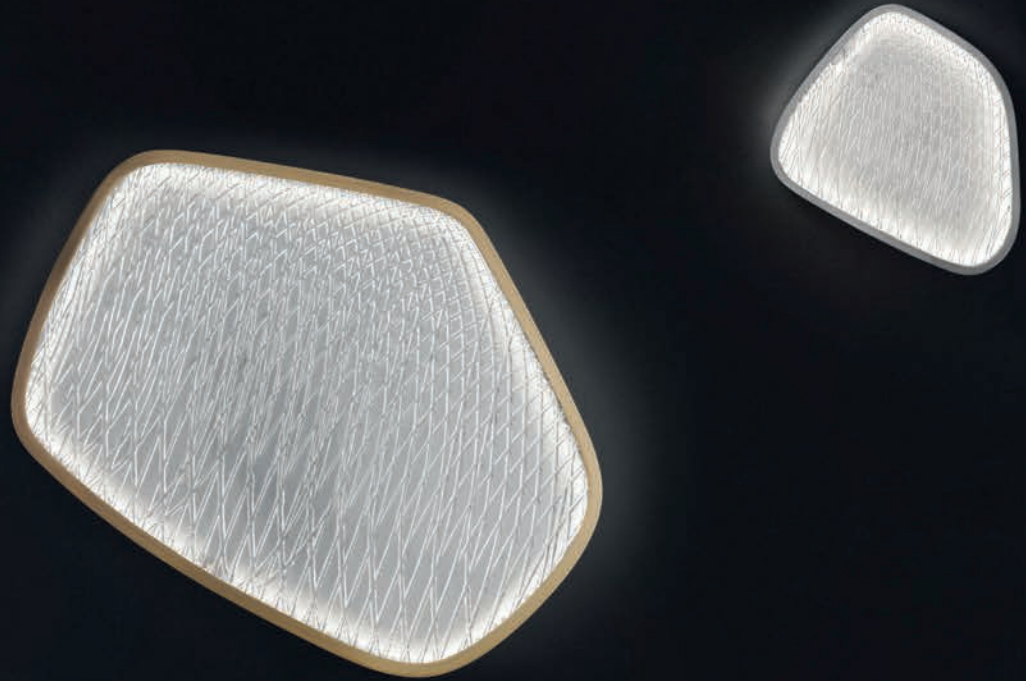

31
cromo
chrome

**DIFFUSORE IN CERAMICA
CERAMIC LAMPSHADE**

01
laccato bianco
lacquered white

56
oro/platino
gold/platinum

STUDIO TEAM

AXTRA

S I L L U X

LS 4/318
 24W STRIP LED
 2000 lumen - 3000K
 CE IP20 ▽