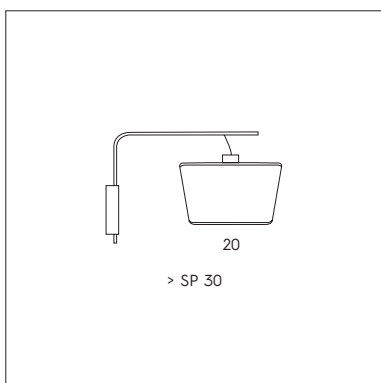

LP 6/307 B

1 x max 46W E14
CE