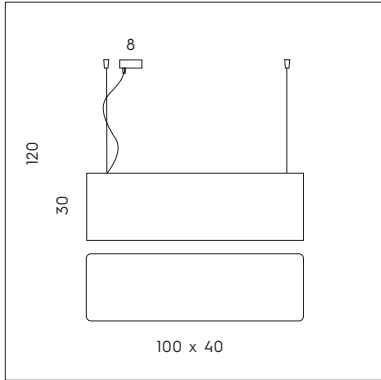

SEOUL

PI 3/501

LT 1/501

SP 7/501
 2 x max 77W E27 
 CE IP20 

SP 7/501-L
 2 x max 77W E27 
 CE IP20 

LT 1/501
 1 x max 77W E27 
 CE IP20 

SP 8/501
 3 x max 77W E27 
 CE IP20 

SP 8/501-L
 3 x max 77W E27 
 CE IP20 