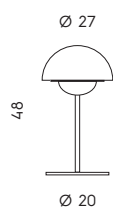

PI 3/335

**SP 7/335**3 x max 77W E27 CE  

ACCESSO / ON

SPENTO / OFF

DIFFUSORE in vetro di Murano
LAMP SHADE in Murano glass36
petrolio
petroleum58
alabastro
alabaster**LT 1/335**1 x max 77W E27 CE  **LS 4/335**2 x max 46W E14 CE  66
champagne spazzolato
brushed champagne**PI 3/335**1 x max 77W E27 CE  **LS 5/335**1 x max 77W E27 CE  36
petrolio
petroleum58
alabastro
alabaster59
rugiada
dew**MONTATURA - FRAME****DIFFUSORE in vetro di Murano**
LAMP SHADE in Murano glass