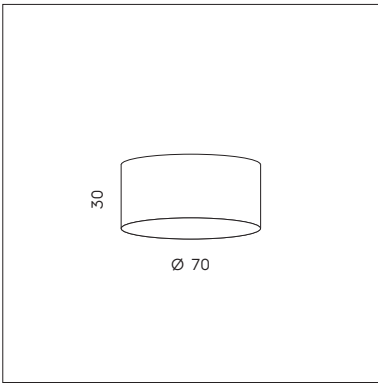

		
01 bianco white	24 avorio ivory	12 marrone brown

CIERRESTUDIO

SAINT
LOUIS

S I L L U X

LS 5/503
 3 x max 77W E27 
 CE IP20 

LS 5/503-L
 3 x max 77W E27 
 CE IP20 

LS 5/503-F
 3 x max 77W E27 
 CE IP20 

SP 8/503
 3 x max 77W E27 
 CE IP20 