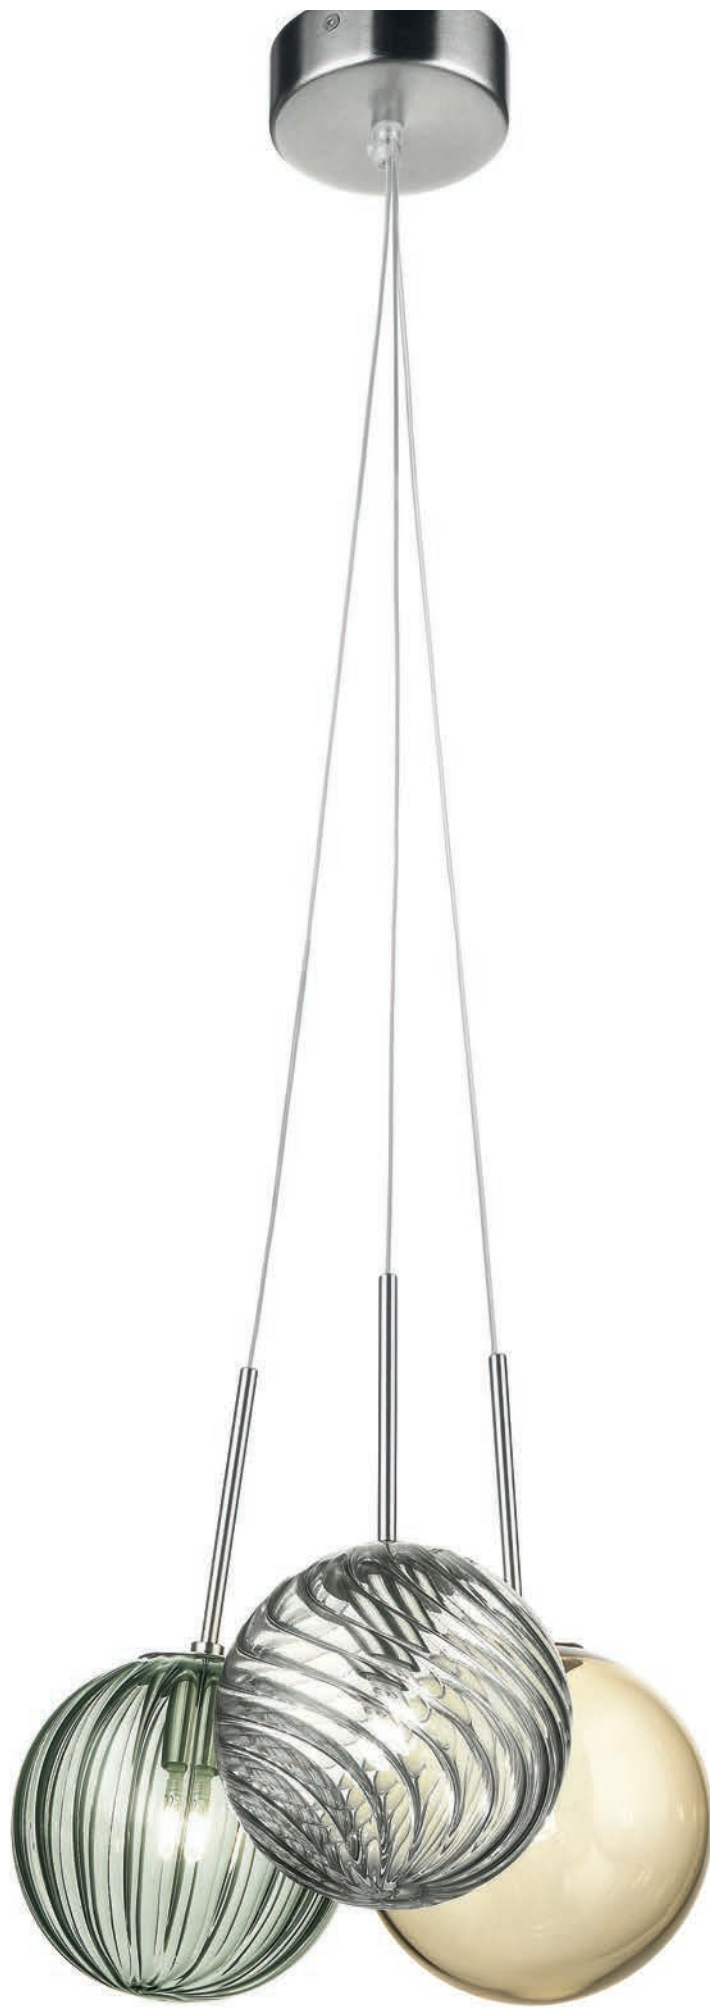

65
 bronzo spazzolato
 brushed bronze

DIFFUSORE - LAMPSHADE

10
 trasparente
 transparent

11
 fumè
 smoky

CLAUDIO SACCON

BUBBLE

S I L L U X

BUBBLE