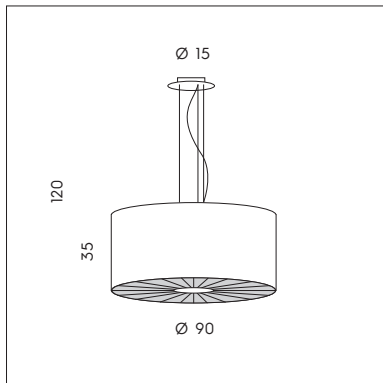

SP S/503-F
3 x max 77W E27
CE IP20 ▽