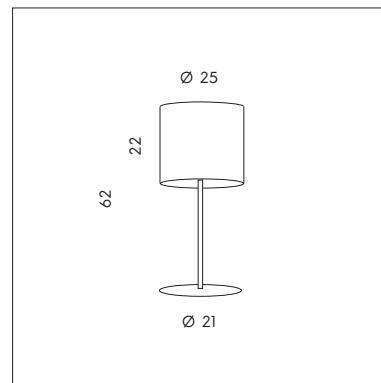

LT 1/503
1 x max 77W E27
CE IP20