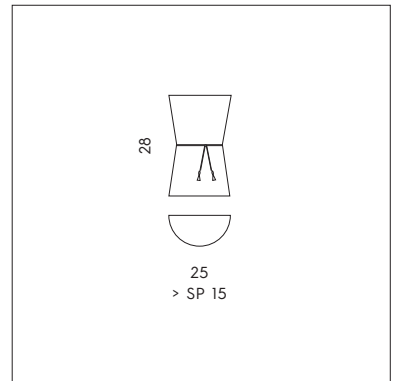

LP 6/500
1 x max 77W E27
CE

DIFFUSORE - LAMPSHADE

12 marrone brown	24 avorio ivory

MONTATURA - FRAME

31 cromo chrome	47 nickel metallizzato metallized nickel