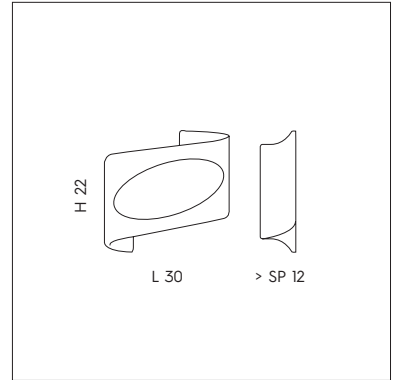

SILLUX

LS 4/226
 2 x max 77W E27 
 CE IP20 ▽

LS 5/226
 2 x max 77W E27 
 CE IP20 ▽

LS P/226
 3 x max 77W E27 
 CE IP20 ▽

SP 8/226
 2 x max 77W E27 
 CE IP20 ▽

LP 6/226 C
 1 x max 77W E27 
 CE IP20 ▽

LP 6/226 D
 1 x max 77W E27 
 CE IP20 ▽