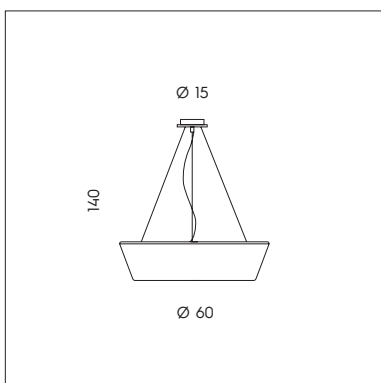

SP 7/307

2 x max 77W E27
CE