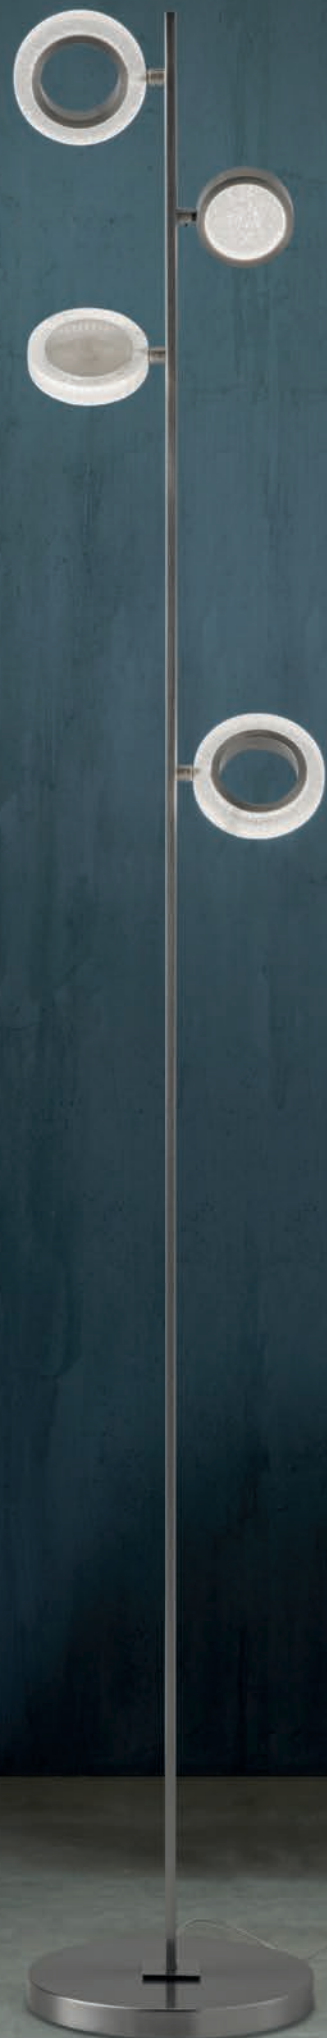

ROSONE - CANOPY

40
laccato bianco
lacquered white

45
laccato nero
lacquered black

MONTATURA - FRAME

64
laccato bronzo
lacquered bronze

66
champagne spazzolato
brushed champagne

CLAUDIO SACCON

YO-YO

S I L L U X

YO-YO

SP 8/330

YO-YO

LP 6/330 A

B

A

C