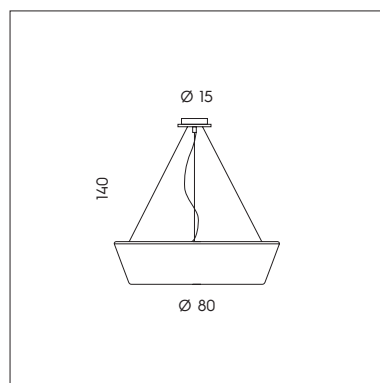

SP 8/307

3 x max 77W E27
CE