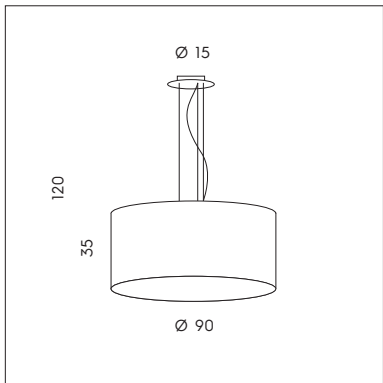

SP S/503
3 x max 77W E27
CE IP20 ▽