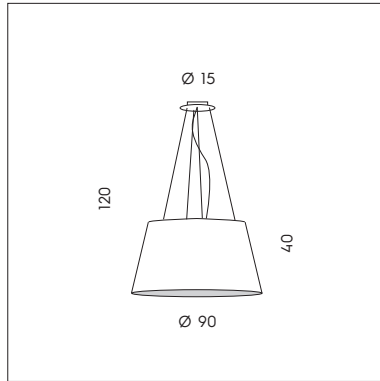

SP L/505-L
3 x max 77W E27
CE IP20 ▽