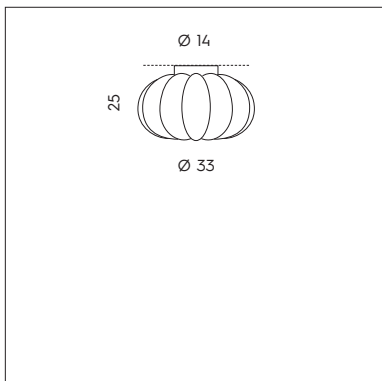

ORIANO FAVARETTO

SUGAR

S I L L U X

SP 7/332
 1 x max 77W E27 
 CE IP20 

LS 4/332
 1 x max 77W E27 
 CE IP20 

PI 3/332
 1 x max 77W E27 
 CE IP20 

MONTATURA - FRAME

66
 champagne spazzolato
 brushed champagne