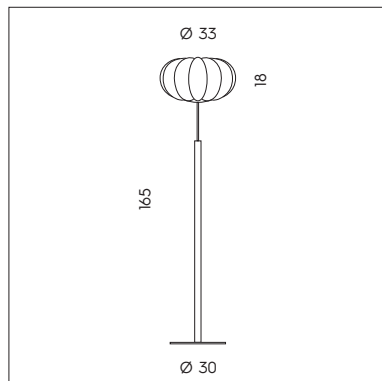

ORIANO FAVARETTO

SUGAR

S I L L U X

SP 7/332
 1 x max 77W E27 
 CE IP20 

LS 4/332
 1 x max 77W E27 
 CE IP20 

PI 3/332
 1 x max 77W E27 
 CE IP20 

MONTATURA - FRAME

66
 champagne spazzolato
 brushed champagne