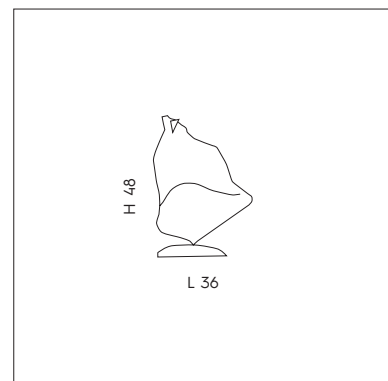

DIFFUSORE - LAMPSHADE

	
02/03 cristallo/ambra crystal/amber	11 fumé smoky

CLAUDIO SACCON

FIRENZE

S I L L U X

PI 3/212
1 x max 77W E27 
CE  

LT 1/212
1 x max 46W E14 
CE  

LT 2/212
1 x max 77W E27 
CE  