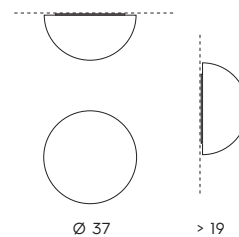

PI 3/335

**SP 7/335**3 x max 77W E27 CE  

ACCESSO / ON

SPENTO / OFF

DIFFUSORE in vetro di Murano
LAMP SHADE in Murano glass36
petrolio
petroleum58
alabastro
alabaster**LT 1/335**1 x max 77W E27 CE  **LS 4/335**2 x max 46W E14 CE  66
champagne spazzolato
brushed champagne**PI 3/335**1 x max 77W E27 CE  **LS 5/335**1 x max 77W E27 CE  36
petrolio
petroleum58
alabastro
alabaster59
rugiada
dew**MONTATURA - FRAME****DIFFUSORE in vetro di Murano**
LAMP SHADE in Murano glass