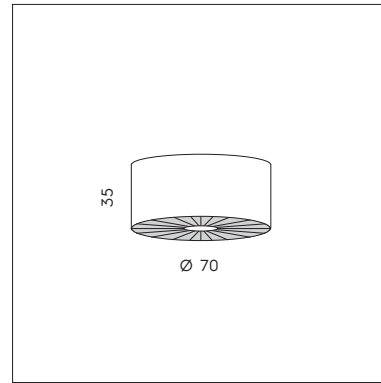

		
01 bianco white	24 avorio ivory	12 marrone brown

CIERRESTUDIO

SAINT
LOUIS

S I L L U X

LS 5/503
 3 x max 77W E27 
 CE IP20 

LS 5/503-L
 3 x max 77W E27 
 CE IP20 

LS 5/503-F
 3 x max 77W E27 
 CE IP20 

SP 8/503
 3 x max 77W E27 
 CE IP20 