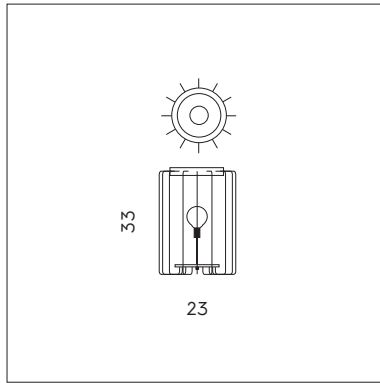

LT 1/283
1 x max 77W E27
CE