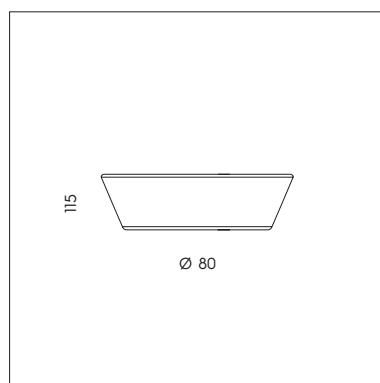

ORIANO FAVARETTO

CANNES

S I L L U X

**LS 4/307**

2 x max 77W E27 
 CE  

**LS 5/307**

3 x max 77W E27 
 CE  

**LP 6/307 A**