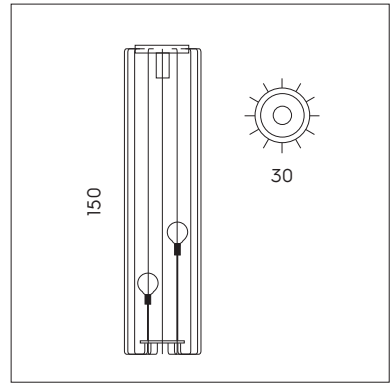

SP H/283
 1 x max 77W E27 
 CE  

SP 8/283
 1 x max 77W E27 
 CE  

LS Q/283
 4 x max 5W G9 LED 
 o/or
 30W LED 3500 lumen 3000K
 CE  

LT 1/283
 1 x max 77W E27 
 CE  

PI 3/283
 2 x max 77W E27 
 + 4,6W LED
 CE  