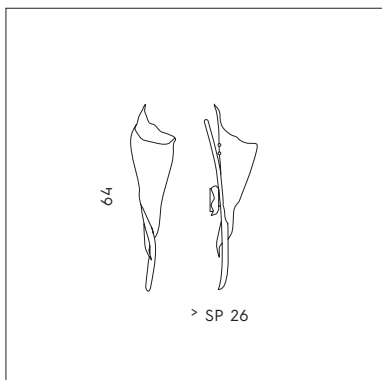

LP 6/202 B
1 x max 77W E27
CE IP20 ▽

DIFFUSORE - LAMPSHADE

03 ambra amber	02/22 bianco anticato antiqued white

MONTATURA - FRAME

51 rosso rame copper red	55 marrone antico antiqued brown