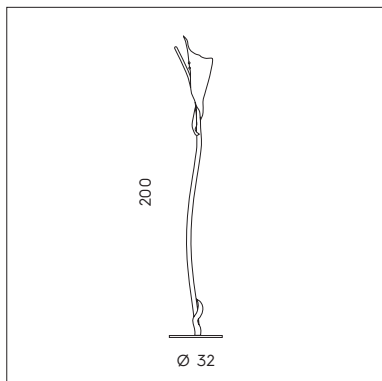

KINGSTON

S I L L U X

LS Q/202
 3 x max 46W E14 
 CE IP20 ▽

LS 5/202
 3 x max 46W E14 
 CE IP20 ▽

SP S/202
 3 x max 46W E14 
 CE IP20 ▽

SP 7/202
 1 x max 77W E27 
 CE IP20 ▽

PI 3/202
 1 x max 77W E27 
 CE IP20 ▽