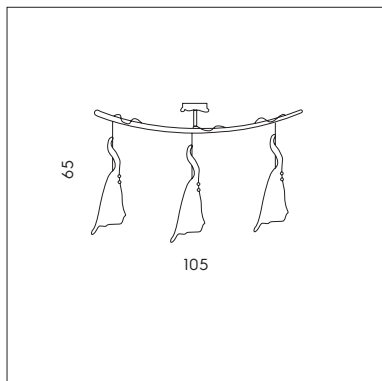

KINGSTON

S I L L U X

LS Q/202
 3 x max 46W E14 
 CE IP20 ▽

LS 5/202
 3 x max 46W E14 
 CE IP20 ▽

SP S/202
 3 x max 46W E14 
 CE IP20 ▽

SP 7/202
 1 x max 77W E27 
 CE IP20 ▽

PI 3/202
 1 x max 77W E27 
 CE IP20 ▽