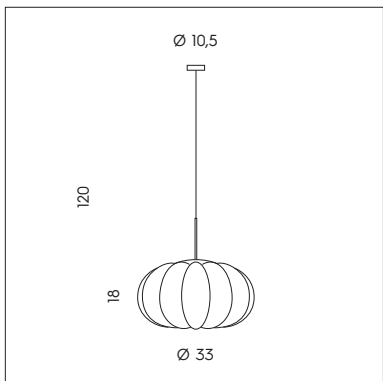

ORIANO FAVARETTO

SUGAR

S I L L U X

SP 7/332
 1 x max 77W E27 
 CE IP20 

LS 4/332
 1 x max 77W E27 
 CE IP20 

PI 3/332
 1 x max 77W E27 
 CE IP20 

MONTATURA - FRAME

66
 champagne spazzolato
 brushed champagne