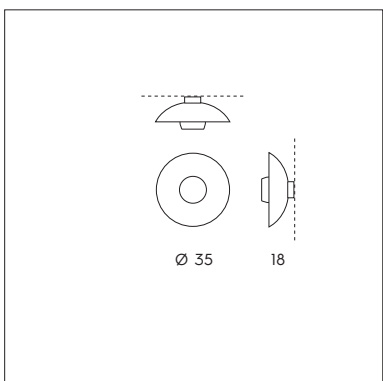

SP 7/339
1 x max 77W E27
CE IP20

SP 8/339
1 x max 77W E27
CE IP20

LS 4/339
1 x max 77W E27
CE IP20

LS 5/339
1 x max 77W E27
CE IP20

LP 6/339
1 x max 77W E27
CE IP20

SP S/339
2 x max 77W E27
CE IP20

DIFFUSORE IN VETRO
GLASS LAMPSHADE