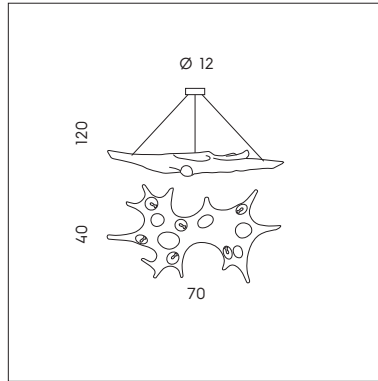

SP 1057/70S

8 x max 2W G4 LED

CE IP20