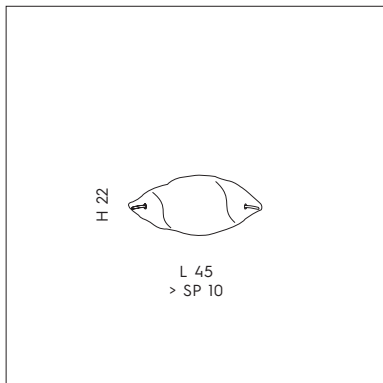

LP 6/212 B
 1 x max 77W E27
 CE IP20 ▽

SP 8/212
 1 x max 77W E27
 CE IP20 ▽

SP S/212
 2 x max 77W E27
 CE IP20 ▽

LP 6/212 C
 1 x max 77W E27
 CE IP20 ▽

LS 5/212
 2 x max 77W E27
 CE IP20 ▽

LS P/212
 2 x max 77W E27
 CE IP20 ▽