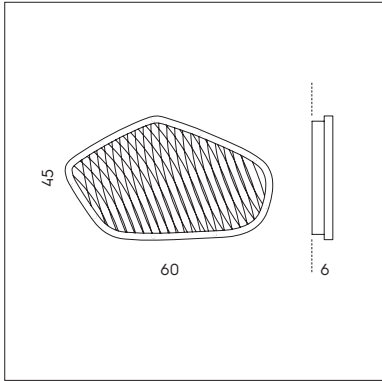

LS 5/318
 40W STRIP LED
 3300 lumen - 3000K
 CE IP20 ▽

MONTATURA - FRAME

33
nickel spazzolato
brushed nickel

43
oro spazzolato
brushed gold

**DIFFUSORE IN VETRO
 GLASS LAMPSHADE**

10
trasparente
transparent