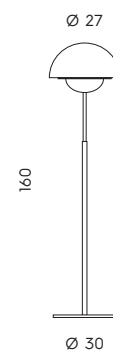

PI 3/335

**SP 7/335**3 x max 77W E27 CE  

ACCESSO / ON

SPENTO / OFF

DIFFUSORE in vetro di Murano
LAMP SHADE in Murano glass36
petrolio
petroleum58
alabastro
alabaster**LT 1/335**1 x max 77W E27 CE  **LS 4/335**2 x max 46W E14 CE  66
champagne spazzolato
brushed champagne**PI 3/335**1 x max 77W E27 CE  **LS 5/335**1 x max 77W E27 CE  36
petrolio
petroleum58
alabastro
alabaster59
rugiada
dew**MONTATURA - FRAME****DIFFUSORE in vetro di Murano**
LAMP SHADE in Murano glass