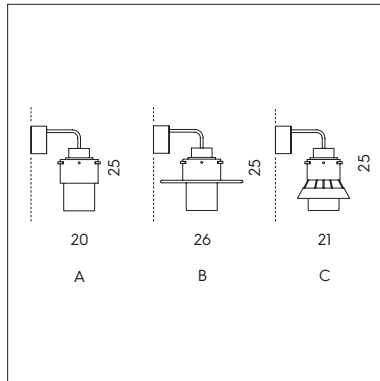

LP 6/313 A
LP 6/313 B
LP 6/313 C
1 x 6W LED 3000K 768 lumen o/or
1 x max 46W E14
CE IP20