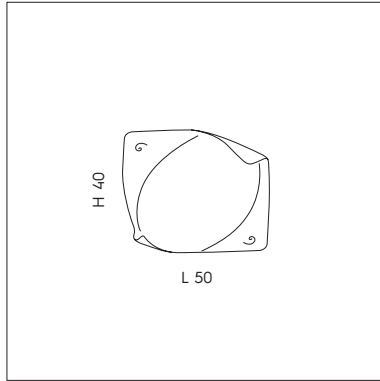

SILLUX

LS 4/226
 2 x max 77W E27 
 CE IP20 ▽

LS 5/226
 2 x max 77W E27 
 CE IP20 ▽

LS P/226
 3 x max 77W E27 
 CE IP20 ▽

SP 8/226
 2 x max 77W E27 
 CE IP20 ▽

LP 6/226 C
 1 x max 77W E27 
 CE IP20 ▽

LP 6/226 D
 1 x max 77W E27 
 CE IP20 ▽