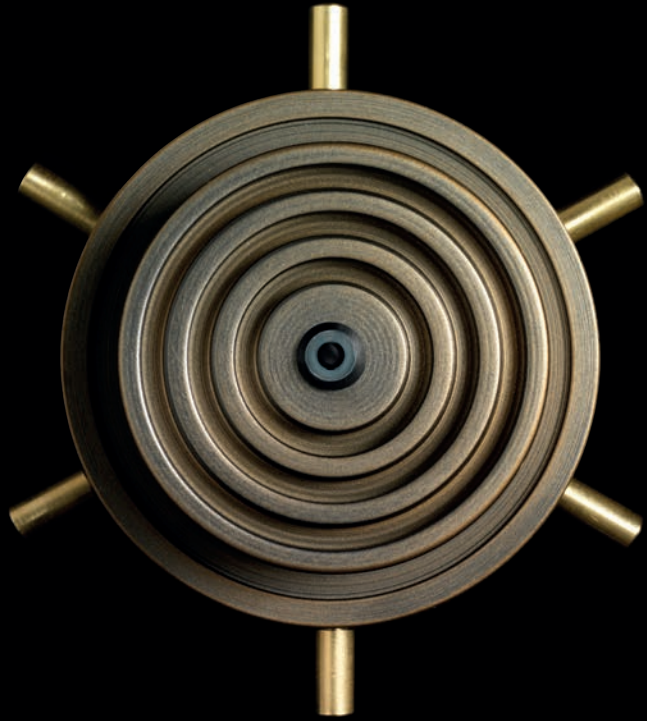

DIFFUSORE - LAMPSHADE

01
 biancolatte
 milky white

MONTATURA - FRAME

		
38 laccato oro lacquered gold	39 grigio ferro iron grey	60 corten corten

ORIANO FAVARETTO

LIGHT
HEART

S I L L U X

LIGHT HEART