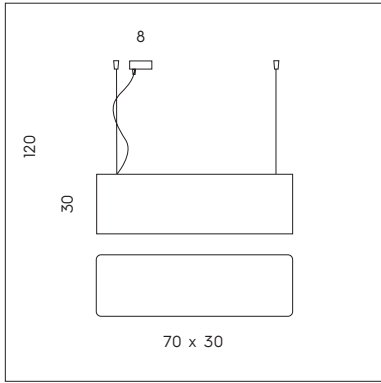

SP 7/501
2 x max 77W E27
CE IP20