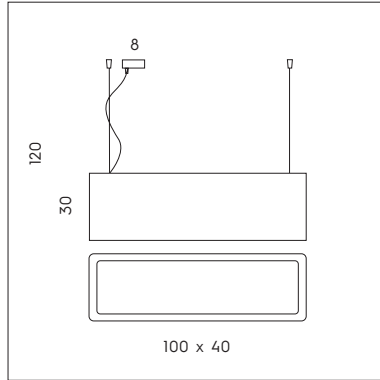

SEOUL

PI 3/501

LT 1/501

SP 7/501
 2 x max 77W E27 
 CE IP20 

SP 7/501-L
 2 x max 77W E27 
 CE IP20 

LT 1/501
 1 x max 77W E27 
 CE IP20 

SP 8/501
 3 x max 77W E27 
 CE IP20 

SP 8/501-L
 3 x max 77W E27 
 CE IP20 