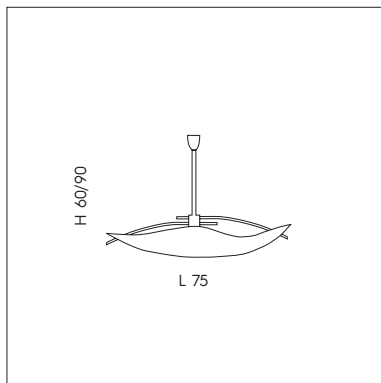

LP 6/212 B
 1 x max 77W E27
 CE IP20 ▽

SP 8/212
 1 x max 77W E27
 CE IP20 ▽

SP S/212
 2 x max 77W E27
 CE IP20 ▽

LP 6/212 C
 1 x max 77W E27
 CE IP20 ▽

LS 5/212
 2 x max 77W E27
 CE IP20 ▽

LS P/212
 2 x max 77W E27
 CE IP20 ▽