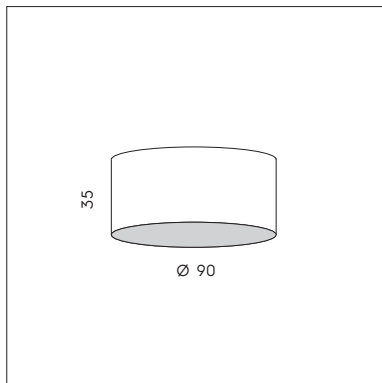

SP 8/503-L
 3 x max 77W E27 
 CE IP20 

SP 8/503-F
 3 x max 77W E27 
 CE IP20 

LP 6/503
 1 x max 77W E27 
 CE IP20 

LT 1/503
 1 x max 77W E27 
 CE IP20 

LS P/503
 3 x max 77W E27
 CE IP20 ▽

LS P/503-L
 3 x max 77W E27
 CE IP20 ▽