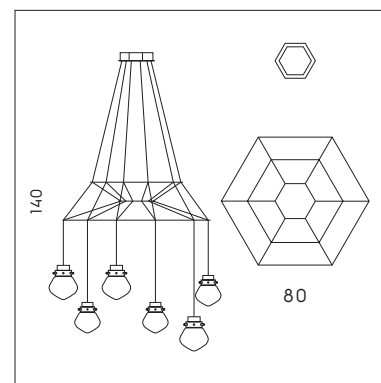

SP 8/295

6 x 7W LED 4600 lumen 3000K

CE IP20 ▽