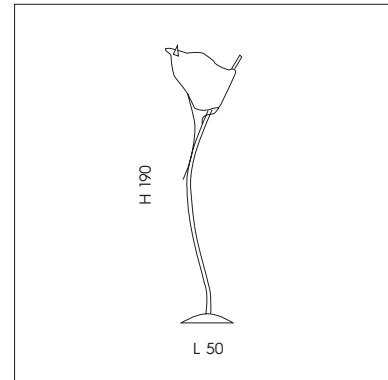

DIFFUSORE - LAMPSHADE

	
02/03 cristallo/ambra crystal/amber	11 fumé smoky

CLAUDIO SACCON

FIRENZE

S I L L U X

PI 3/212
1 x max 77W E27 
CE  

LT 1/212
1 x max 46W E14 
CE  

LT 2/212
1 x max 77W E27 
CE  