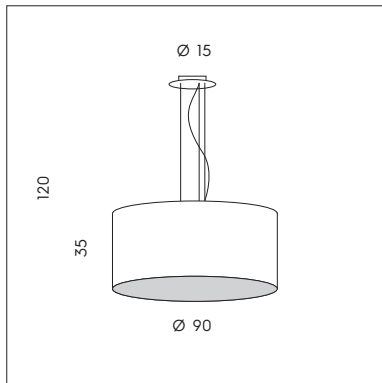

SP S/503-L
3 x max 77W E27
CE IP20 ▽

DIFFUSORE - LAMPSHADE
PVC velluto / PVC velvet

01 bianco white	12 marrone brown

DIFFUSORE - LAMPSHADE
PVC cotone / PVC cotton

01 bianco white	07 rosso red	08 verde green