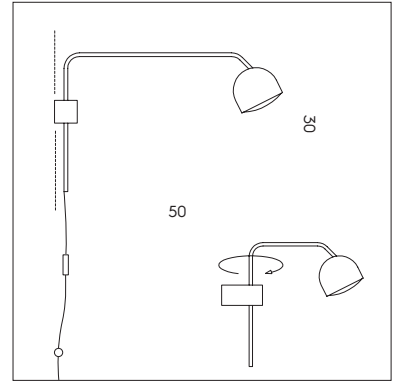

LP 6/310 B
7W LED
765 lumen - 3000K
CE IP20