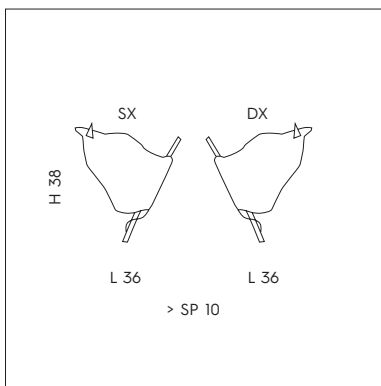

LP 6/212 B
 1 x max 77W E27
 CE IP20 ▽

SP 8/212
 1 x max 77W E27
 CE IP20 ▽

SP S/212
 2 x max 77W E27
 CE IP20 ▽

LP 6/212 C
 1 x max 77W E27
 CE IP20 ▽

LS 5/212
 2 x max 77W E27
 CE IP20 ▽

LS P/212
 2 x max 77W E27
 CE IP20 ▽