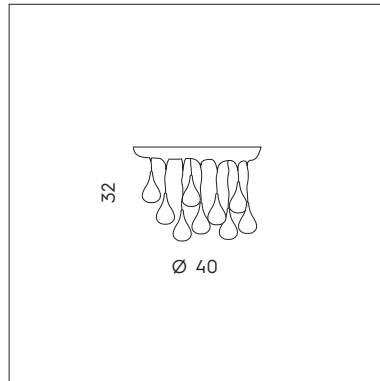

LS 1045/40P
1 x max 40W 2Gx13
CE IP20