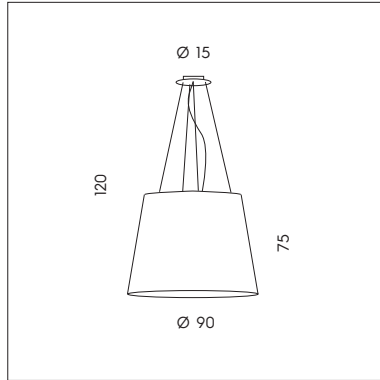

SP L/505
 3 x max 77W E27
 CE IP20 ▽

SP L/505-L
 3 x max 77W E27
 CE IP20 ▽

SP 7/505
 1 x max 77W E27
 CE IP20 ▽

SP 7/505-L
 1 x max 77W E27
 CE IP20 ▽

SP 8/505
 3 x max 77W E27
 CE IP20 ▽

SP 8/505-L
 3 x max 77W E27
 CE IP20 ▽