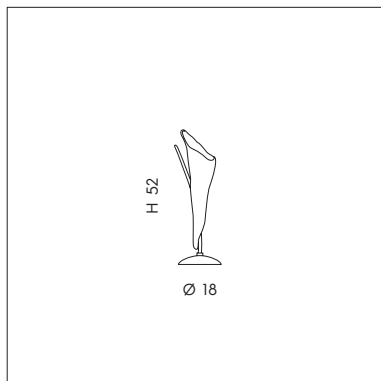

KINGSTON

S I L L U X

LS Q/202
 3 x max 46W E14 
 CE IP20 ▽

LS 5/202
 3 x max 46W E14 
 CE IP20 ▽

SP S/202
 3 x max 46W E14 
 CE IP20 ▽

SP 7/202
 1 x max 77W E27 
 CE IP20 ▽

PI 3/202
 1 x max 77W E27 
 CE IP20 ▽