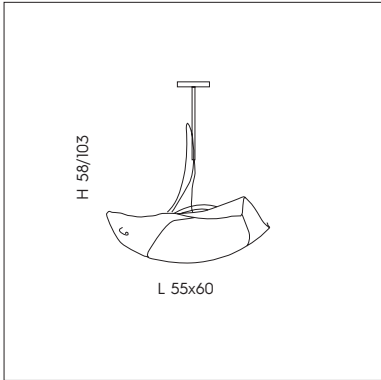

SILLUX

LS 4/226
 2 x max 77W E27 
 CE IP20 ▽

LS 5/226
 2 x max 77W E27 
 CE IP20 ▽

LS P/226
 3 x max 77W E27 
 CE IP20 ▽

SP 8/226
 2 x max 77W E27 
 CE IP20 ▽

LP 6/226 C
 1 x max 77W E27 
 CE IP20 ▽

LP 6/226 D
 1 x max 77W E27 
 CE IP20 ▽