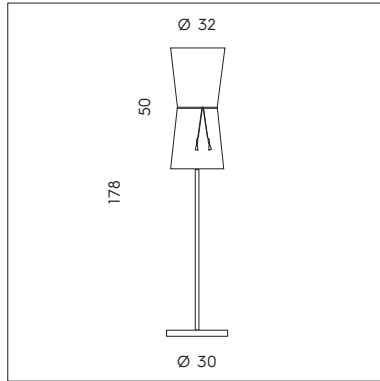

DIFFUSORE - LAMP SHADE

- 01
bianco
white
- 12
marrone
brown
- 24
avorio
ivory

MONTATURA - FRAME

- 31
cromo
chrome

CIERRESTUDIO

CARACAS

S I L L U X

LT 1/500