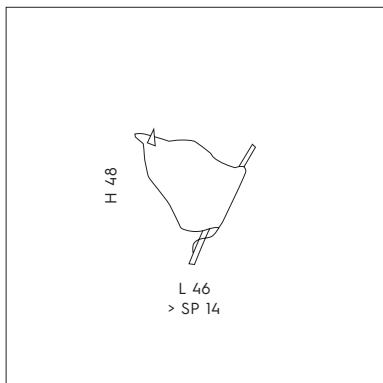

LP 6/212 B
 1 x max 77W E27
 CE IP20 ▽

SP 8/212
 1 x max 77W E27
 CE IP20 ▽

SP S/212
 2 x max 77W E27
 CE IP20 ▽

LP 6/212 C
 1 x max 77W E27
 CE IP20 ▽

LS 5/212
 2 x max 77W E27
 CE IP20 ▽

LS P/212
 2 x max 77W E27
 CE IP20 ▽