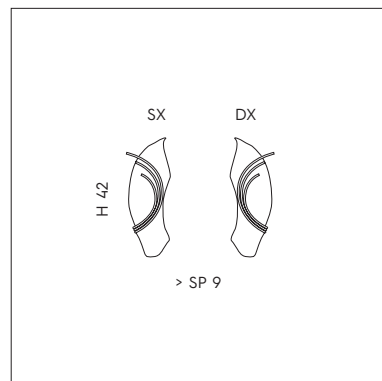

LP 6/230 A SX-DX
1 x max 46W E14
CE