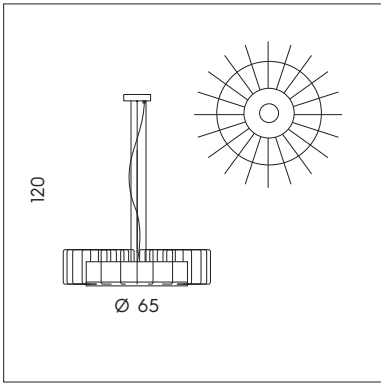

MONTATURA - FRAME

31 cromo chrome

ORIANO FAVARETTO

FUTURA

S I L L U X

SP H/283

LT 1/283

SP S/283
 4 x max 5W G9 LED 
 o/or
 30W LED 3500 lumen 3000K
 CE  