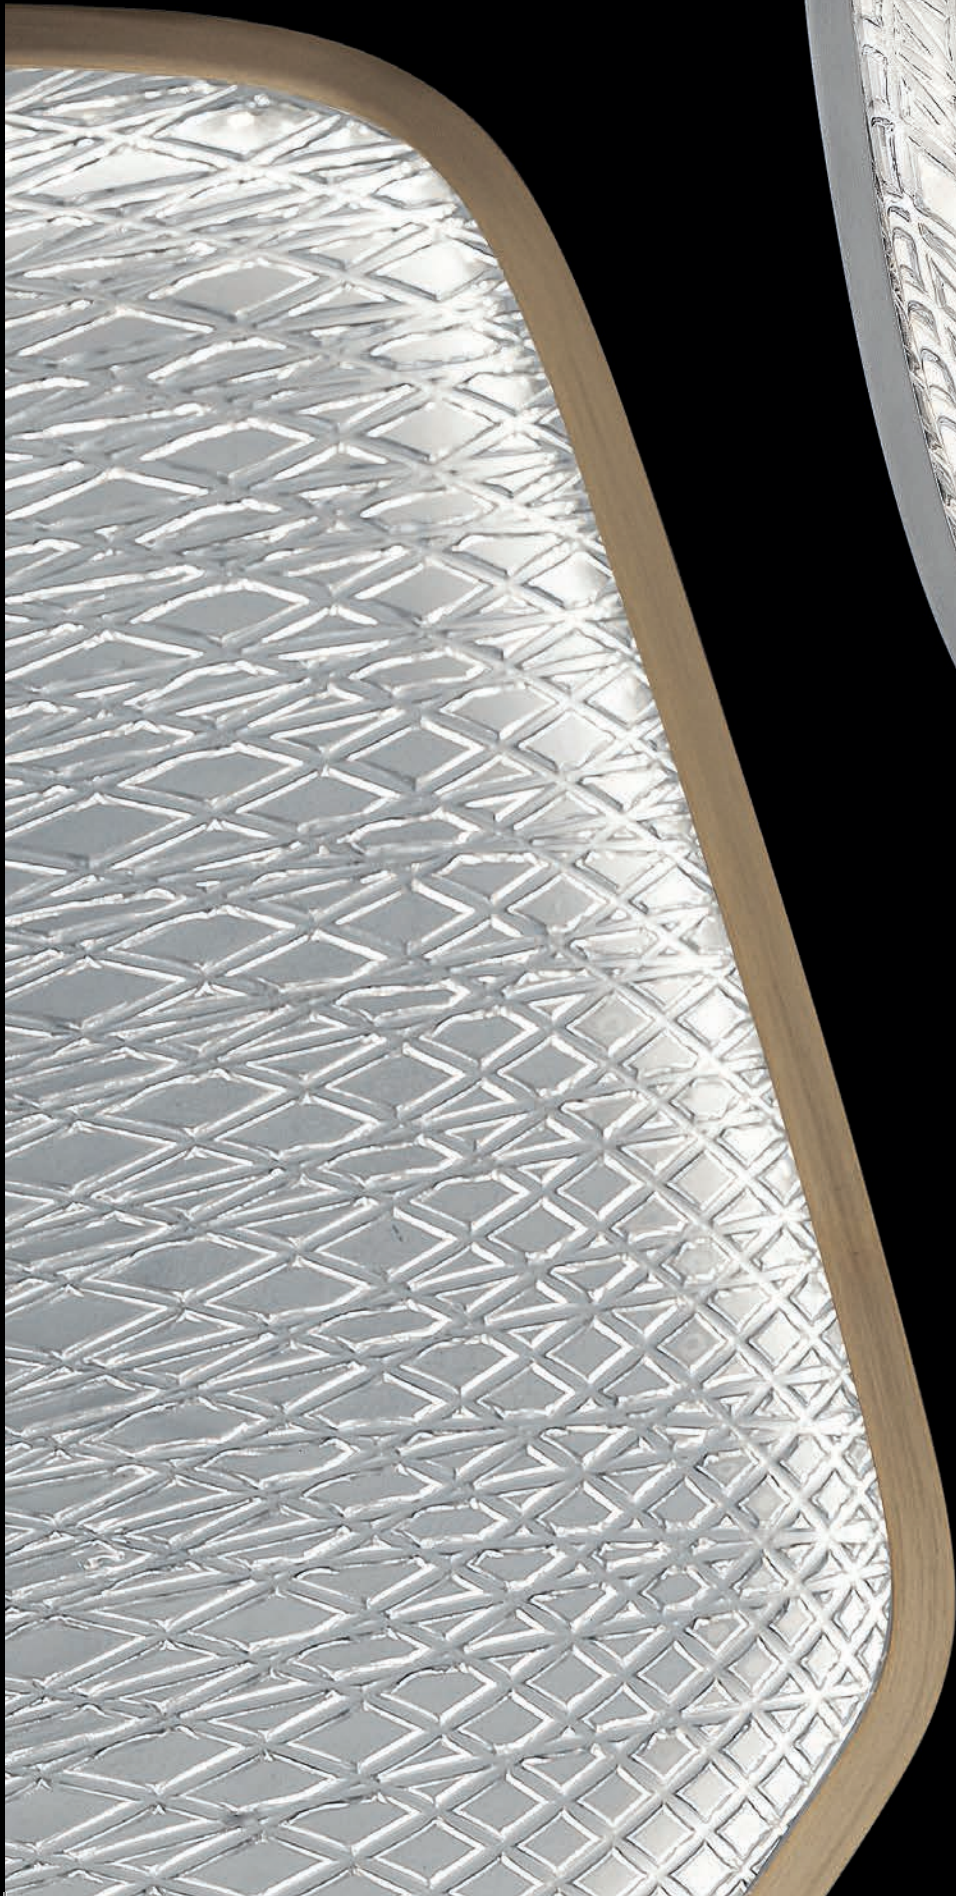

31
cromo
chrome

**DIFFUSORE IN CERAMICA
CERAMIC LAMPSHADE**

01
laccato bianco
lacquered white

56
oro/platino
gold/platinum

STUDIO TEAM

AXTRA

S I L L U X

LS 4/318
 24W STRIP LED
 2000 lumen - 3000K
 CE IP20 ▽