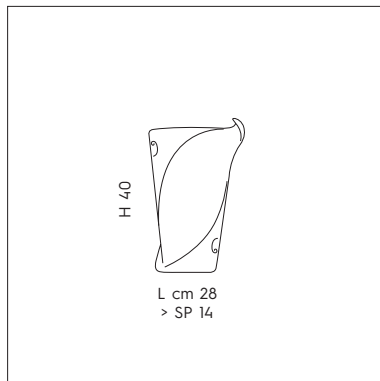

LP 6/226 B
1 x max 77W E27
CE IP20 ▽

DIFFUSORE - LAMPSHADE

03
ambra
amber

MONTATURA - FRAME

51
rosso rame
copper red

55
marrone antico
antiqued brown