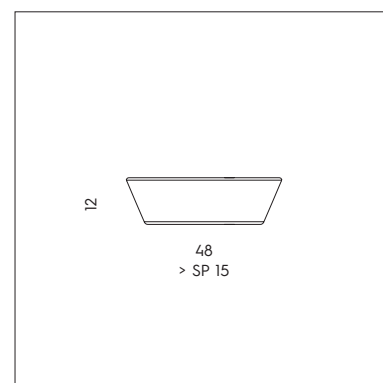

ORIANO FAVARETTO

CANNES

S I L L U X

**LS 4/307**

2 x max 77W E27 
 CE  

**LS 5/307**

3 x max 77W E27 
 CE  

**LP 6/307 A**