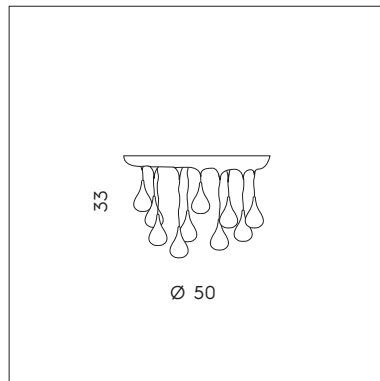

LS 1045/50P
1 x max 55W 2Gx13
CE IP20