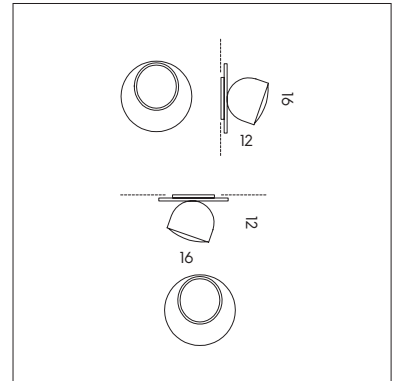

LS 4/310
7W LED
765 lumen - 3000K
CE IP20

MONTATURA - FRAME

DIFFUSORE - LAMPSHADE