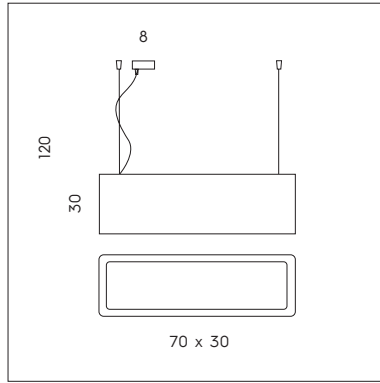

SEOUL

PI 3/501

LT 1/501

SP 7/501
 2 x max 77W E27 
 CE IP20 

SP 7/501-L
 2 x max 77W E27 
 CE IP20 

LT 1/501
 1 x max 77W E27 
 CE IP20 

SP 8/501
 3 x max 77W E27 
 CE IP20 

SP 8/501-L
 3 x max 77W E27 
 CE IP20 