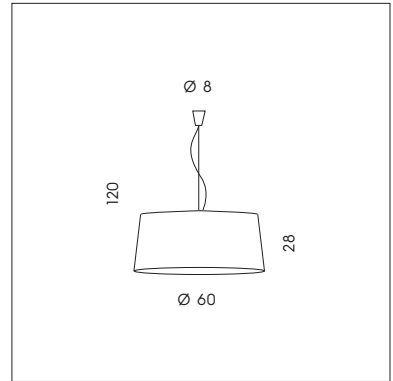

SP 7/505
1 x max 77W E27
CE IP20 ▽