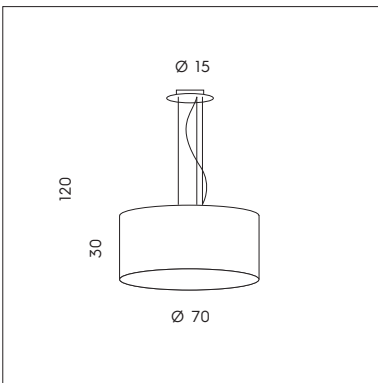

		
01 bianco white	24 avorio ivory	12 marrone brown

CIERRESTUDIO

SAINT
LOUIS

S I L L U X

LS 5/503
 3 x max 77W E27 
 CE IP20 

LS 5/503-L
 3 x max 77W E27 
 CE IP20 

LS 5/503-F
 3 x max 77W E27 
 CE IP20 

SP 8/503
 3 x max 77W E27 
 CE IP20 