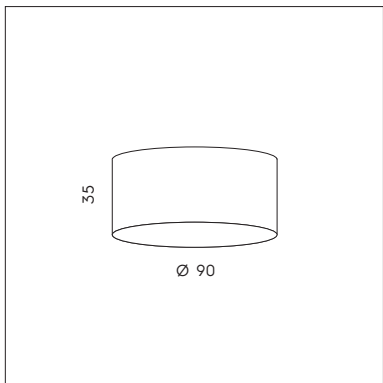

SP 8/503-L
 3 x max 77W E27 
 CE IP20 

SP 8/503-F
 3 x max 77W E27 
 CE IP20 

LP 6/503
 1 x max 77W E27 
 CE IP20 

LT 1/503
 1 x max 77W E27 
 CE IP20 

LS P/503
 3 x max 77W E27
 CE IP20 ▽

LS P/503-L
 3 x max 77W E27
 CE IP20 ▽