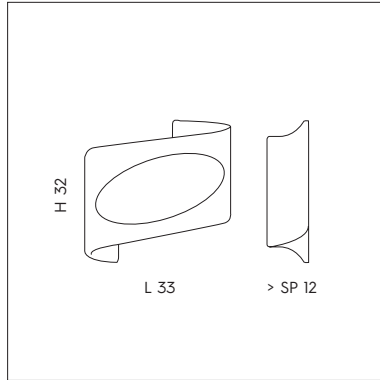

SILLUX

LS 4/226
 2 x max 77W E27 
 CE IP20 ▽

LS 5/226
 2 x max 77W E27 
 CE IP20 ▽

LS P/226
 3 x max 77W E27 
 CE IP20 ▽

SP 8/226
 2 x max 77W E27 
 CE IP20 ▽

LP 6/226 C
 1 x max 77W E27 
 CE IP20 ▽

LP 6/226 D
 1 x max 77W E27 
 CE IP20 ▽