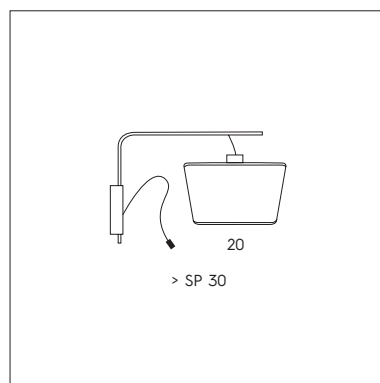

LP 6/307 C

1 x max 46W E14
+ LED 1,2W 110 lumen 3000K
CE