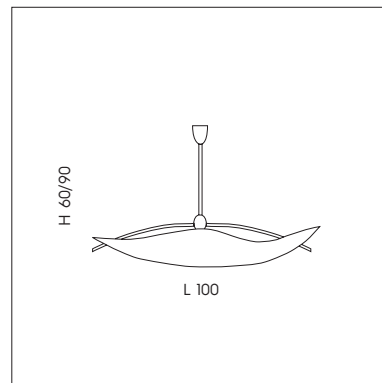

SP S/212
2 x max 77W E27
CE IP20 ▽