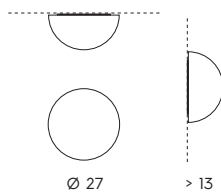

PI 3/335

**SP 7/335**3 x max 77W E27 CE  

ACCESSO / ON

SPENTO / OFF

DIFFUSORE in vetro di Murano
LAMP SHADE in Murano glass36
petrolio
petroleum58
alabastro
alabaster**LT 1/335**1 x max 77W E27 CE  **LS 4/335**2 x max 46W E14 CE  66
champagne spazzolato
brushed champagne**PI 3/335**1 x max 77W E27 CE  **LS 5/335**1 x max 77W E27 CE  36
petrolio
petroleum58
alabastro
alabaster59
rugiada
dew**MONTATURA - FRAME****DIFFUSORE in vetro di Murano**
LAMP SHADE in Murano glass