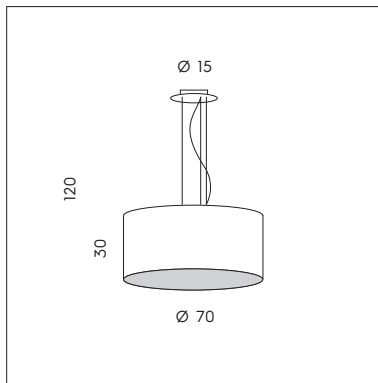

		
01 bianco white	24 avorio ivory	12 marrone brown

CIERRESTUDIO

SAINT
LOUIS

S I L L U X

LS 5/503
 3 x max 77W E27 
 CE IP20 

LS 5/503-L
 3 x max 77W E27 
 CE IP20 

LS 5/503-F
 3 x max 77W E27 
 CE IP20 

SP 8/503
 3 x max 77W E27 
 CE IP20 