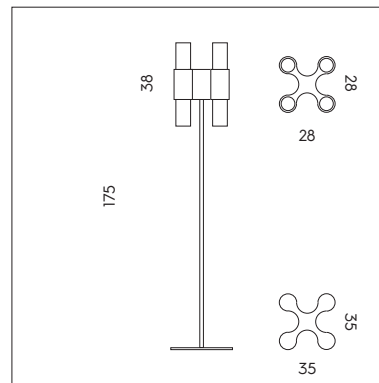

SP 8/331
 8 x max 46W E14 
 CE IP20 

LP 6/331 A
 2 x max 46W E14 
 CE IP20 

LP 6/331 B
 4 x max 46W E14 
 CE IP20 

LS 4/331
 4 x max 46W E14 
 CE IP20 

PI 3/331
 8 x max 46W E14 
 CE IP20 

MONTATURA - FRAME