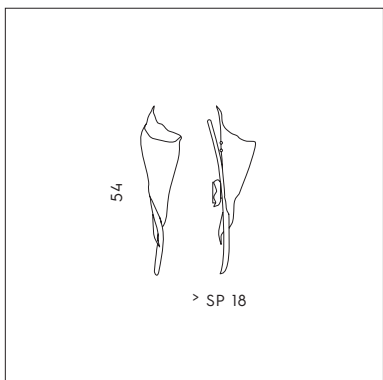

LP 6/202 A
1 x max 46W E14
CE IP20 ▽