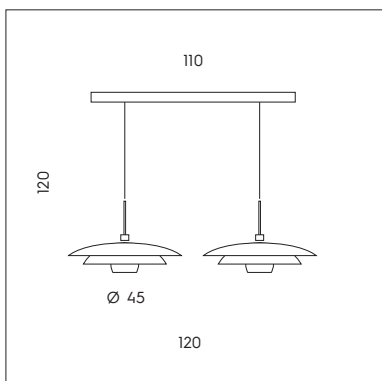

SP 7/339
1 x max 77W E27
CE IP20

SP 8/339
1 x max 77W E27
CE IP20

LS 4/339
1 x max 77W E27
CE IP20

LS 5/339
1 x max 77W E27
CE IP20

LP 6/339
1 x max 77W E27
CE IP20

SP S/339
2 x max 77W E27
CE IP20

DIFFUSORE IN VETRO
GLASS LAMPSHADE