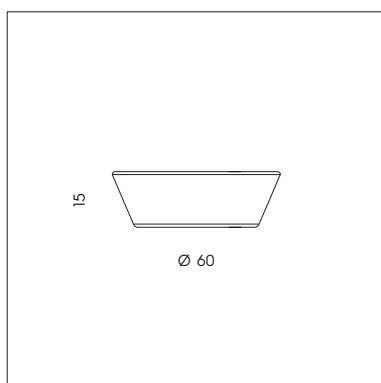

ORIANO FAVARETTO

CANNES

S I L L U X

**LS 4/307**

2 x max 77W E27 
 CE  

**LS 5/307**

3 x max 77W E27 
 CE  

**LP 6/307 A**