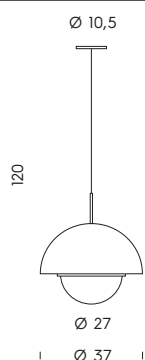

PI 3/335

**SP 7/335**3 x max 77W E27 CE  

ACCESSO / ON

SPENTO / OFF

DIFFUSORE in vetro di Murano
LAMP SHADE in Murano glass36
petrolio
petroleum58
alabastro
alabaster**LT 1/335**1 x max 77W E27 CE  **LS 4/335**2 x max 46W E14 CE  66
champagne spazzolato
brushed champagne**PI 3/335**1 x max 77W E27 CE  **LS 5/335**1 x max 77W E27 CE  36
petrolio
petroleum58
alabastro
alabaster59
rugiada
dew**MONTATURA - FRAME****DIFFUSORE in vetro di Murano**
LAMP SHADE in Murano glass