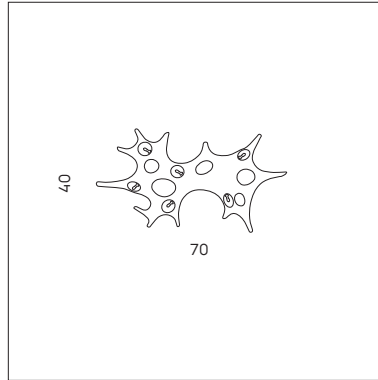

LP 1057/40

6 x max 2W G4 LED

CE IP20