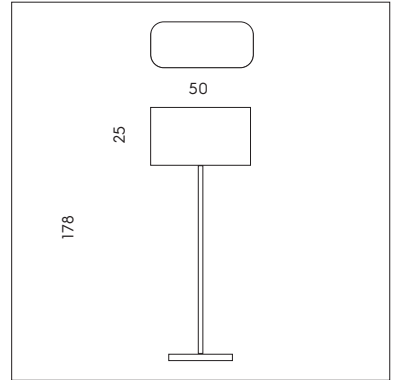

SEOUL

PI 3/501

LT 1/501

SP 7/501
 2 x max 77W E27 
 CE IP20 

SP 7/501-L
 2 x max 77W E27 
 CE IP20 

LT 1/501
 1 x max 77W E27 
 CE IP20 

SP 8/501
 3 x max 77W E27 
 CE IP20 

SP 8/501-L
 3 x max 77W E27 
 CE IP20 