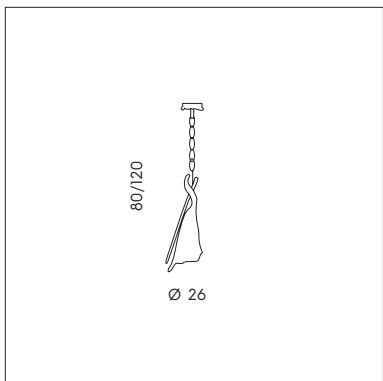

KINGSTON

S I L L U X

LS Q/202
 3 x max 46W E14 
 CE IP20 ▽

LS 5/202
 3 x max 46W E14 
 CE IP20 ▽

SP S/202
 3 x max 46W E14 
 CE IP20 ▽

SP 7/202
 1 x max 77W E27 
 CE IP20 ▽

PI 3/202
 1 x max 77W E27 
 CE IP20 ▽